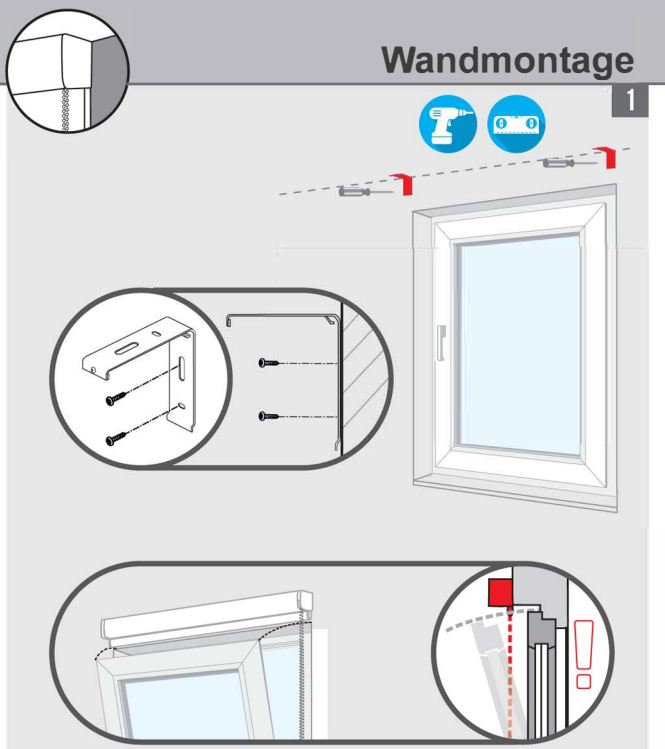

PLIJARO
BLINDEN · Jalousien · Rollos

Basic Rollo mit Kassette Basic Rollo mit Eckkassette

Wandmontage

2

Befestigung der Seitenführung

XL-Rollo mit Rundkassette XL-Flächenrollo mit Kassette

Deckenmontage

2

Endanschlag/Kettenstopper setzen

BLOCKADE

XXL-Rollo mit Eckkassette

Wandmontage

2

Deckenmontage

2

A Basic Rollo mit Kassette

B XL-Rollo mit R-Kassette
XL-Flächenrollo mit Kassette

C Basic Rollo mit Eckkassette
XXL-Rollo mit Eckkassette