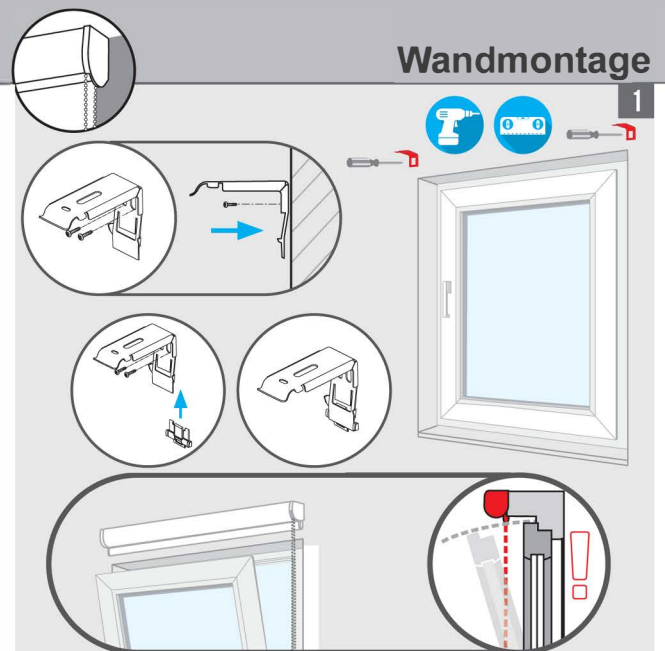

PLIJARO
BLINDEN · Jalousien · Rollos

Basic Rollo mit Kassette Basic Rollo mit Eckkassette

Wandmontage

2

Befestigung der Seitenführung

XL-Rollo mit Rundkassette XL-Flächenrollo mit Kassette

Deckenmontage

2

Endanschlag/Kettenstopper setzen

BLOCKADE

XXL-Rollo mit Eckkassette

Wandmontage

2

Deckenmontage

2

A Basic Rollo mit Kassette

B XL-Rollo mit R-Kassette
XL-Flächenrollo mit Kassette

C Basic Rollo mit Eckkassette
XXL-Rollo mit Eckkassette