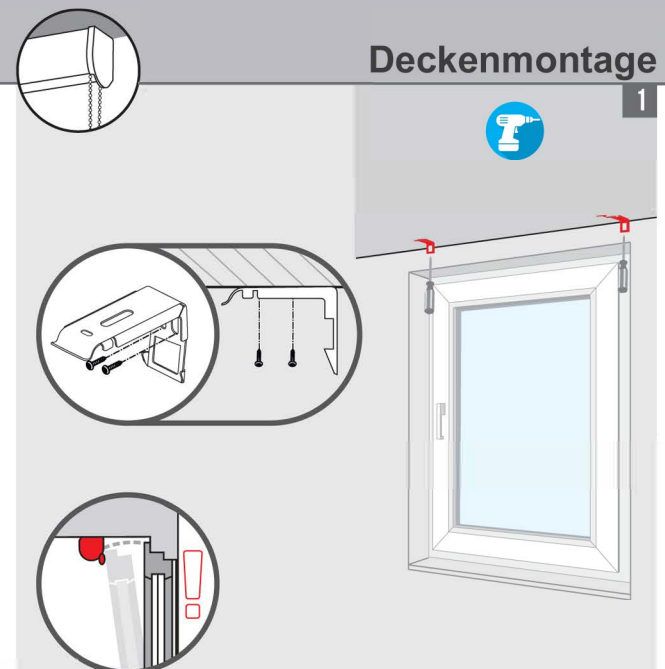

PLIJARO
BLINDEN · Jalousien · Rollos

Basic Rollo mit Kassette Basic Rollo mit Eckkassette

Wandmontage

2

Befestigung der Seitenführung

XL-Rollo mit Rundkassette XL-Flächenrollo mit Kassette

Deckenmontage

2

Endanschlag/Kettenstopper setzen

BLOCKADE

XXL-Rollo mit Eckkassette

Wandmontage

2

Deckenmontage

2

A Basic Rollo mit Kassette

B XL-Rollo mit R-Kassette
XL-Flächenrollo mit Kassette

C Basic Rollo mit Eckkassette
XXL-Rollo mit Eckkassette