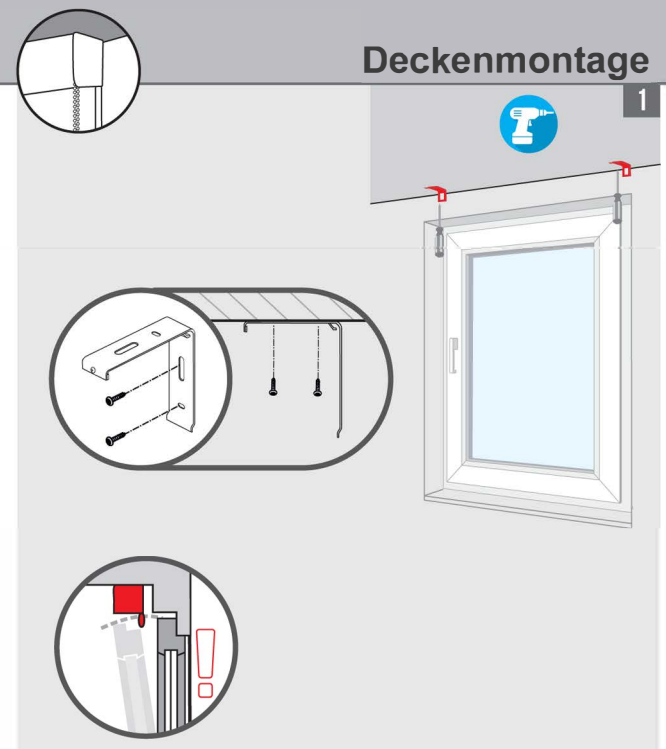

PLIJARO
BLINDEN · Jalousien · Rollos

Basic Rollo mit Kassette Basic Rollo mit Eckkassette

Wandmontage

2

Befestigung der Seitenführung

XL-Rollo mit Rundkassette XL-Flächenrollo mit Kassette

Deckenmontage

2

Endanschlag/Kettenstopper setzen

BLOCKADE

XXL-Rollo mit Eckkassette

Wandmontage

2

Deckenmontage

2

A Basic Rollo mit Kassette

B XL-Rollo mit R-Kassette
XL-Flächenrollo mit Kassette

C Basic Rollo mit Eckkassette
XXL-Rollo mit Eckkassette